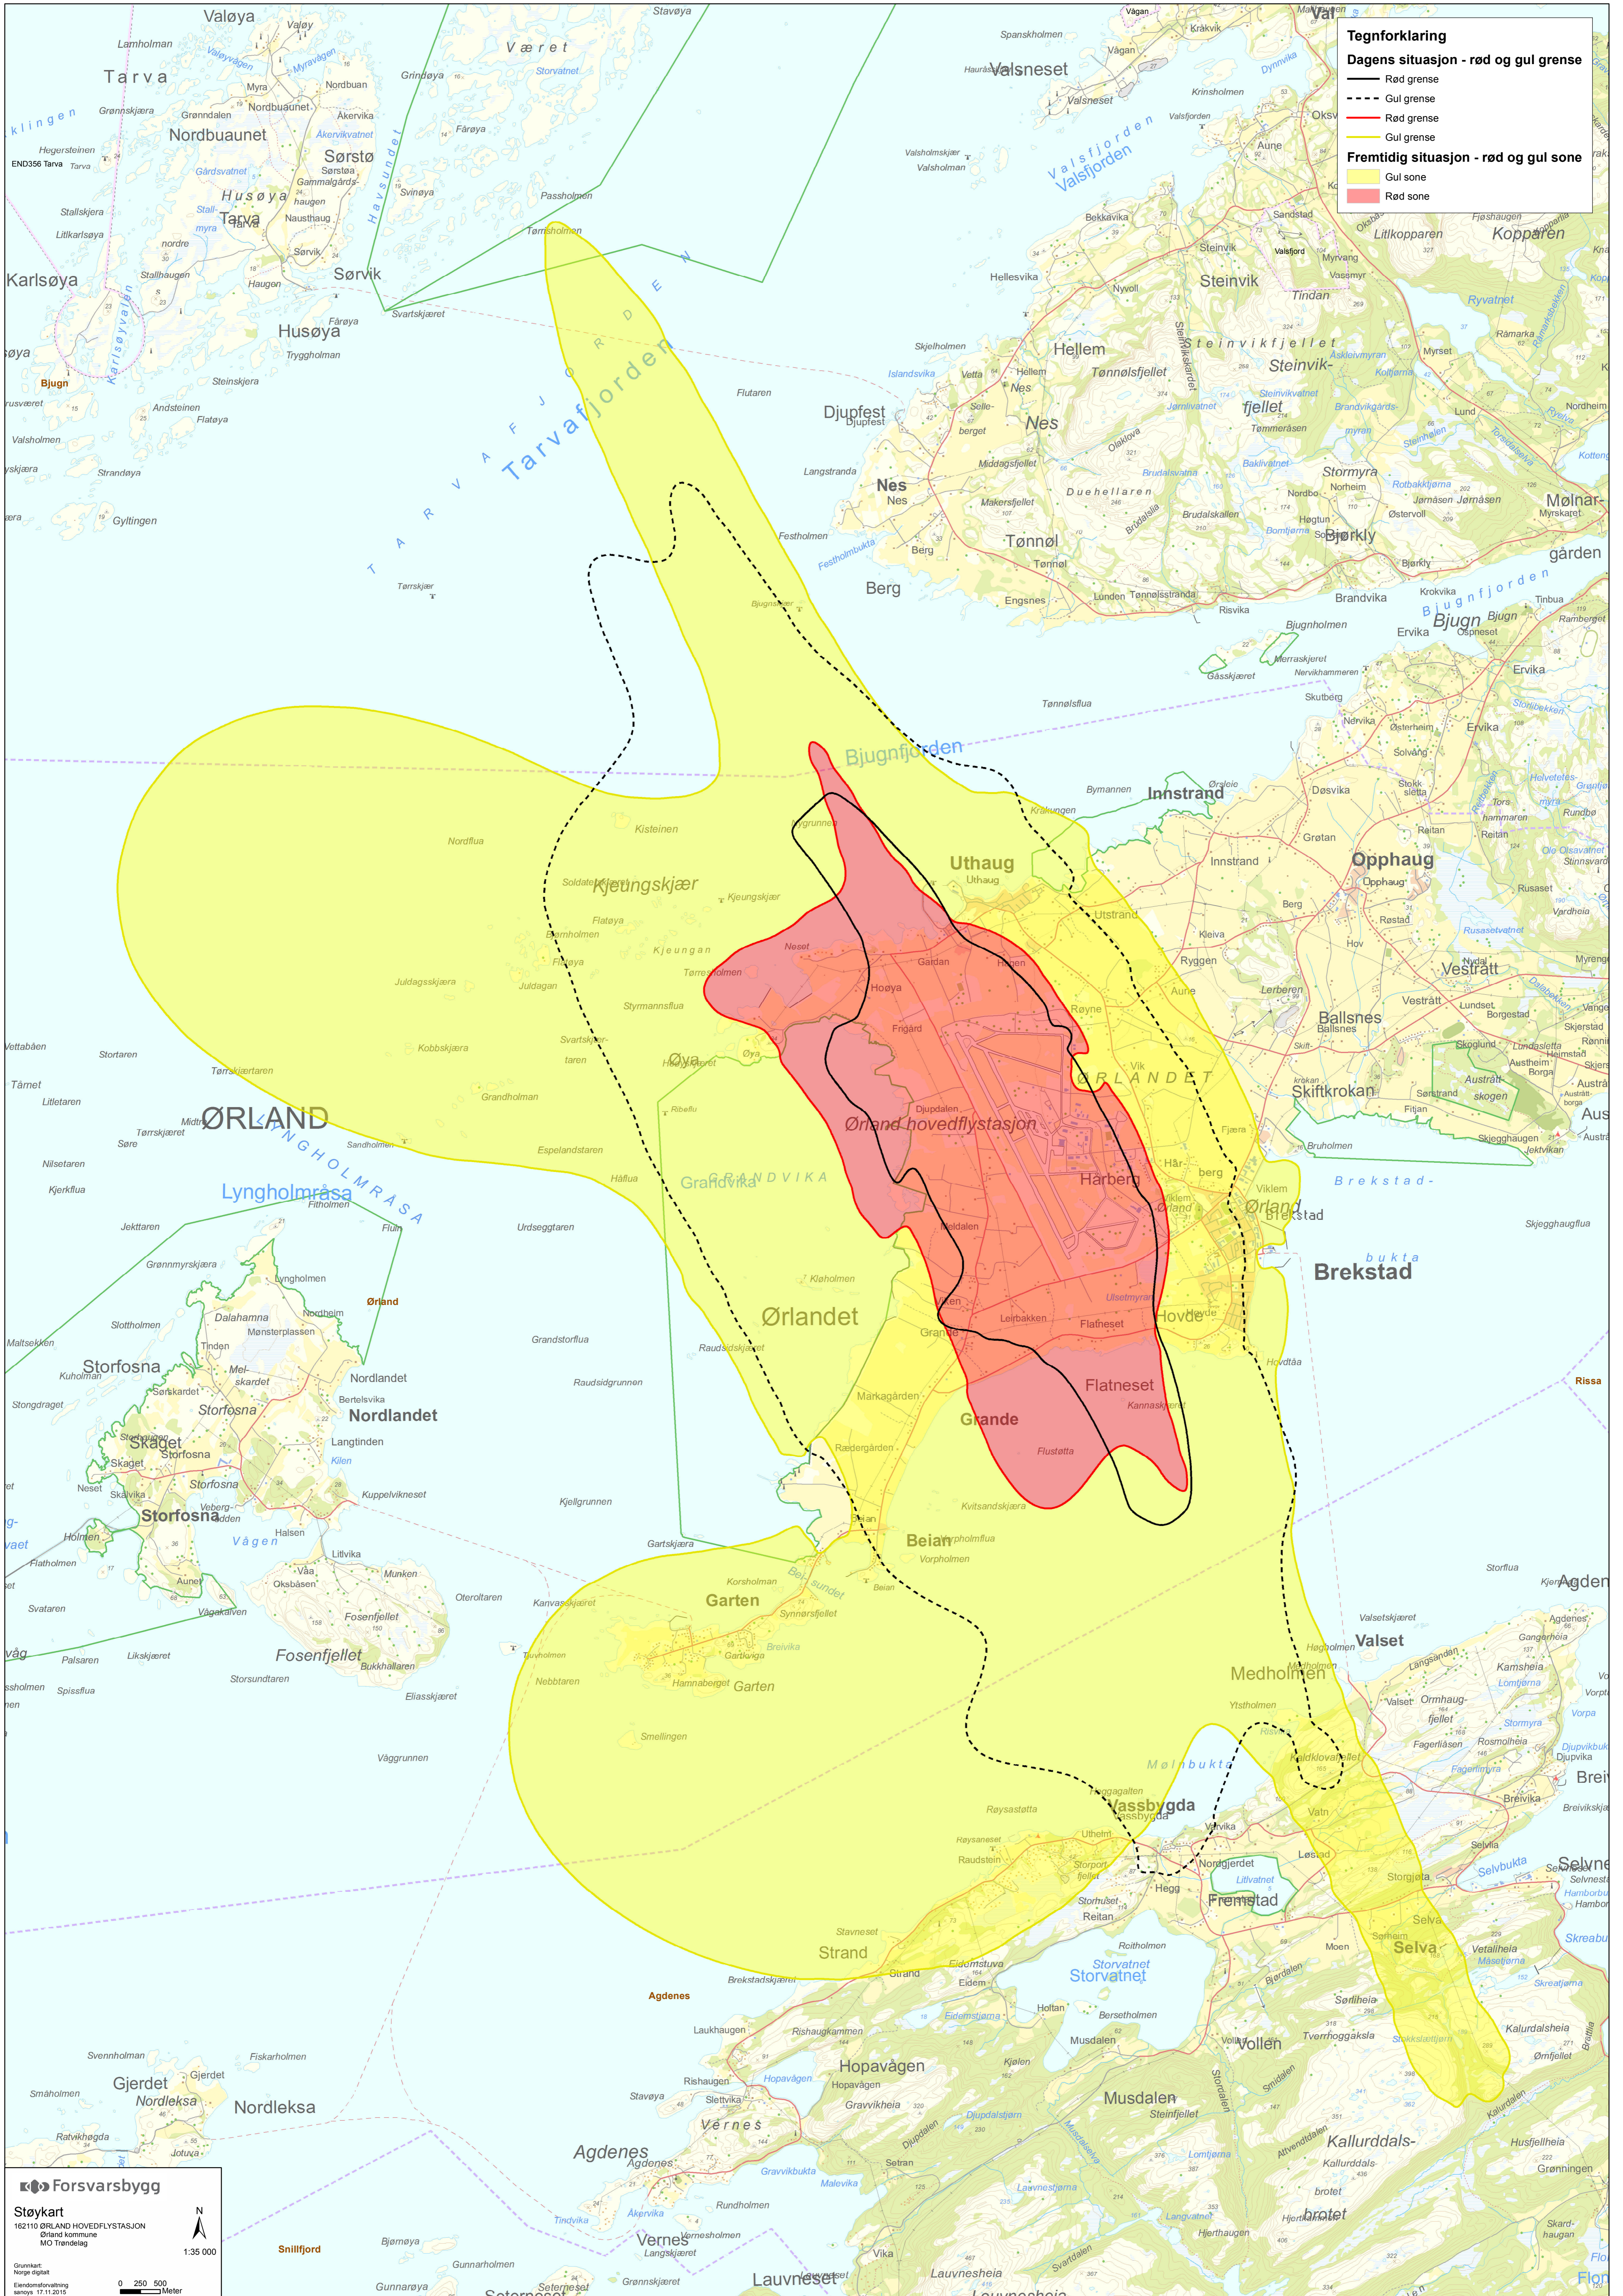

Tegnforklaring

Dagens situasjon - rød og gul grense

- Rød grense
- - - Gul grense
- Rød grense
- Gul grense

Fremtidig situasjon - rød og gul sone

- Gul sone
- Rød sone

Forsvarsbygg

Støykart

162110 ØRLAND HOVEDFLYSTASJON
Ørland kommune
MO Trøndelag

Grunkart: Norge digitalt
Eiendomsforvaltning
sistopp: 17.11.2015

0 250 500
Meter